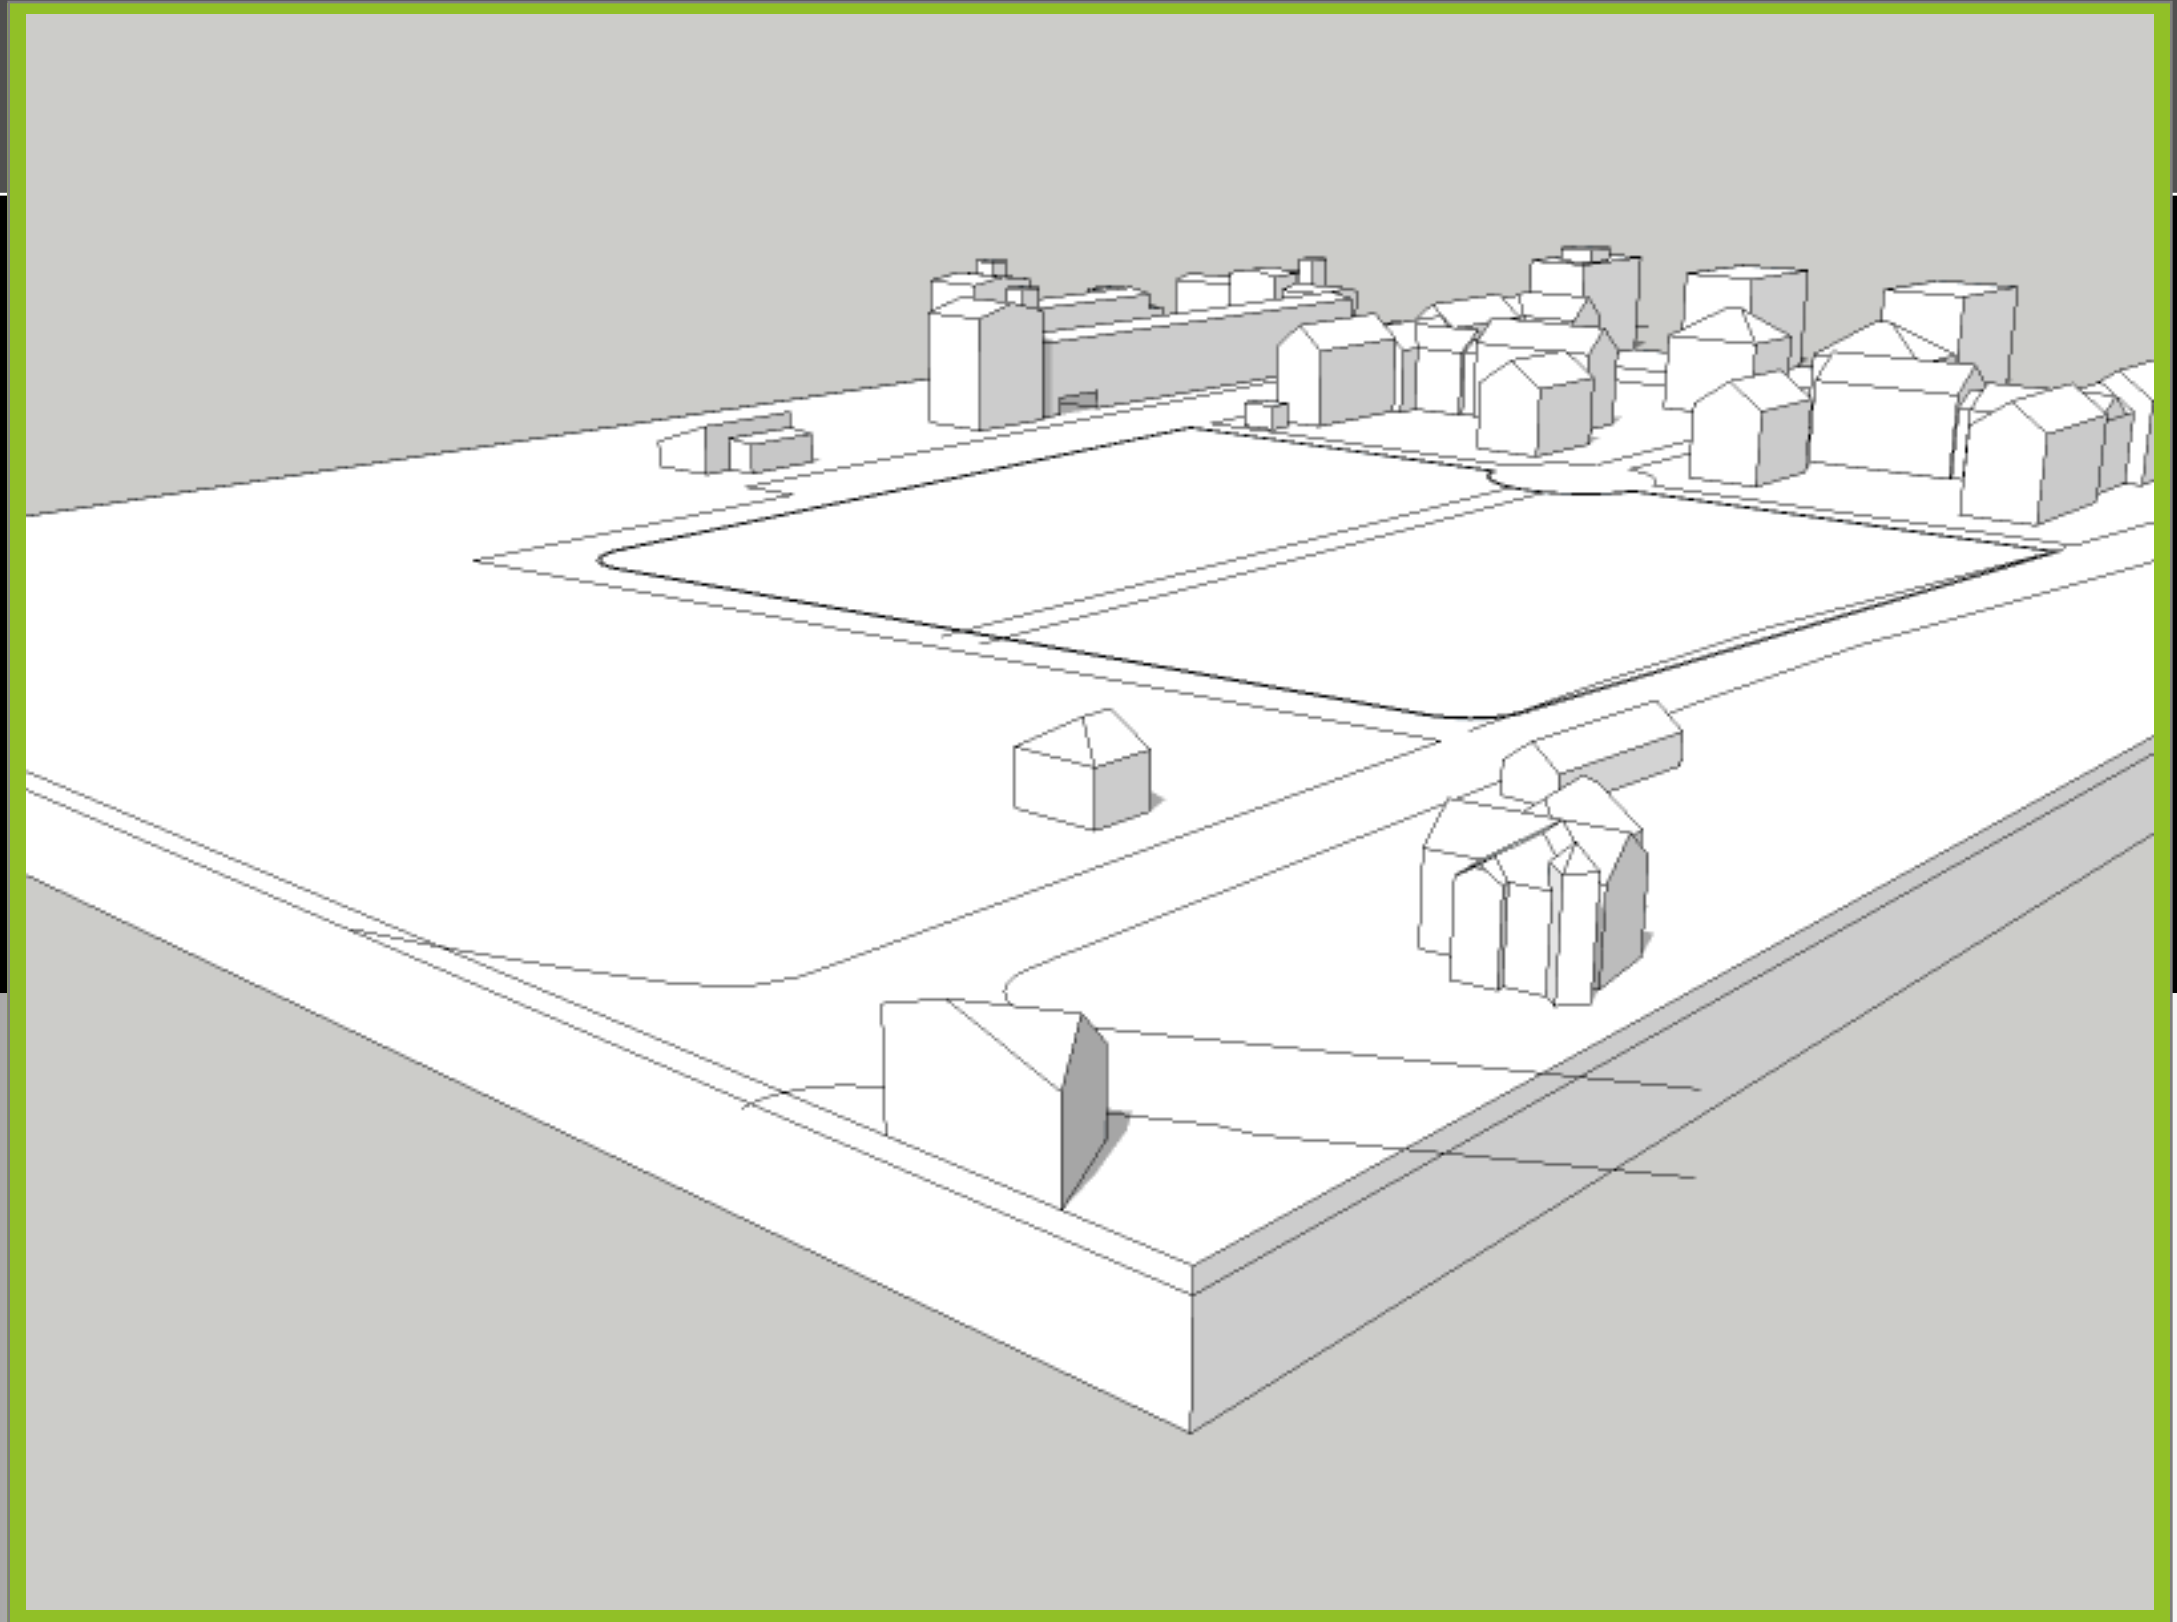

# ATO

modellbau :: visualisierung

Projekt  
WB Karpatenstrasse  
GWS Familie

Ansicht:  
UGM 1:500

copyright :: DI Christoph Hofer